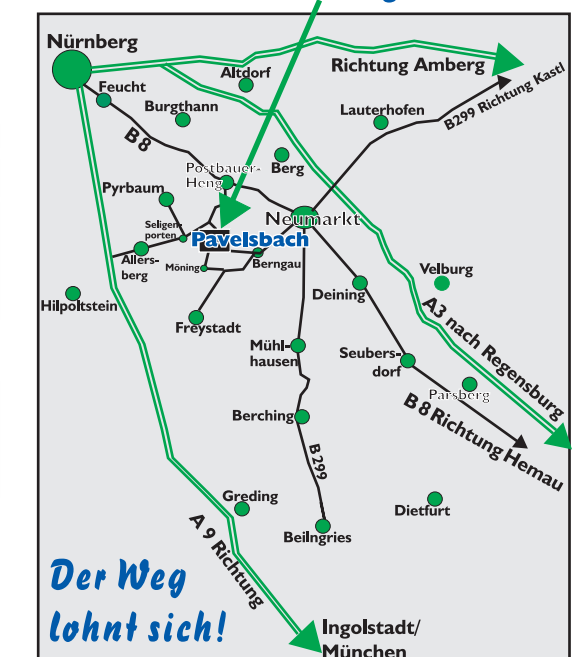

Die Top-Adresse für Ihren Geflügelkauf!

Verkauf von Geflügel und Zubehör für die Geflügelhaltung

Wir bieten:

Hühner, Enten, Gänse, Puten, Masthähnchen, Kücken
und weiteres Geflügel zum Kauf täglich ab Hof an.

An- und Verkauf:

Rassegeflügel aller Art

Außerdem:

führen wir für Sie Futterautomaten, Tränkeauto-
maten, Futtertröge, Vitaminkissen, Futtermittel
und weiteres Zubehör für die Geflügelhaltung

Markttage:

1. Sonntag im Monat in Meitingen
  2. Sonntag im Monat in Karlshuld
  3. Sonntag im Monat in Chammünster
2. Mittwochs am Wochenmarkt in Parsberg
   im Februar am Rossmarkt in Berching
   Von April - Oktober alle 14 Tage
   an der Erbmühle bei Holnstein

Auf Ihr Kommen freut sich
Fam. Hirsch

Geflügelhof Hirsch
Cäciliastr. 23
OT Pavelsbach
92353 Postbauer-Heng

Tel. 091 80/15 54
Mobil 01 71-95 22 876
info@gefluegelhof-hirsch.de

Öffnungszeiten:

Mo., Di., Do., Fr., Sa., 9.00 - 20.00 Uhr
Mittwoch 14.00 - 20.00 Uhr
Sonntag nach Vereinbarung!

Unser gesamtes Geflügel
wird in Bodenhaltung aufgezogen
und entsprechend ihrem Alter
mit dem kompletten
Impfprogramm versehen.

- Tierärztliche Kontrolle
garantiert!

- Geflügelverkauf
täglich ab Hof!

- Bei Abnahme größerer Mengen
Lieferung frei Haus!

So finden Sie zum Geflügelhof Hirsch